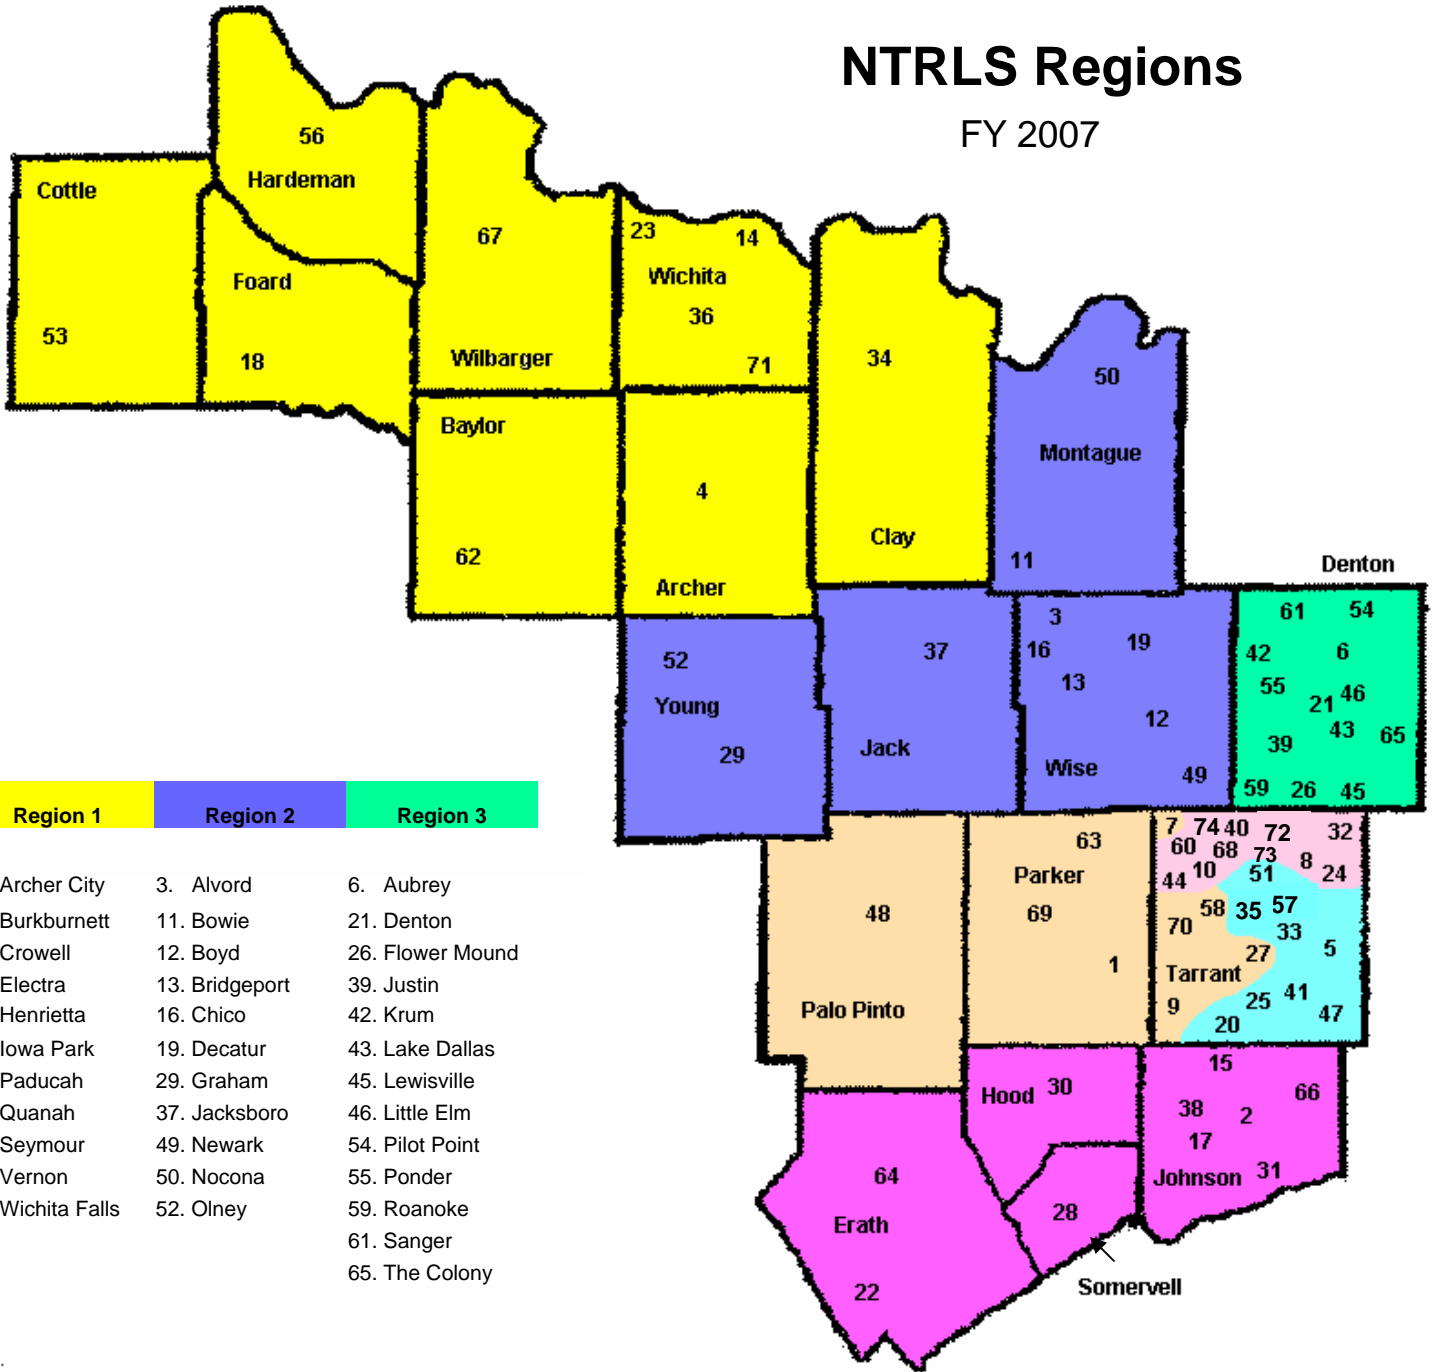

# NTRLS Regions

FY 2007

Region 1	Region 2	Region 3
----------	----------	----------

- |                   |                |                  |
|-------------------|----------------|------------------|
| 4. Archer City    | 3. Alvord      | 6. Aubrey        |
| 14. Burkburnett   | 11. Bowie      | 21. Denton       |
| 18. Crowell       | 12. Boyd       | 26. Flower Mound |
| 23. Electra       | 13. Bridgeport | 39. Justin       |
| 34. Henrietta     | 16. Chico      | 42. Krum         |
| 36. Iowa Park     | 19. Decatur    | 43. Lake Dallas  |
| 53. Paducah       | 29. Graham     | 45. Lewisville   |
| 56. Quanah        | 37. Jacksboro  | 46. Little Elm   |
| 62. Seymour       | 49. Newark     | 54. Pilot Point  |
| 67. Vernon        | 50. Nocona     | 55. Ponder       |
| 71. Wichita Falls | 52. Olney      | 59. Roanoke      |
|                   |                | 61. Sanger       |
|                   |                | 65. The Colony   |