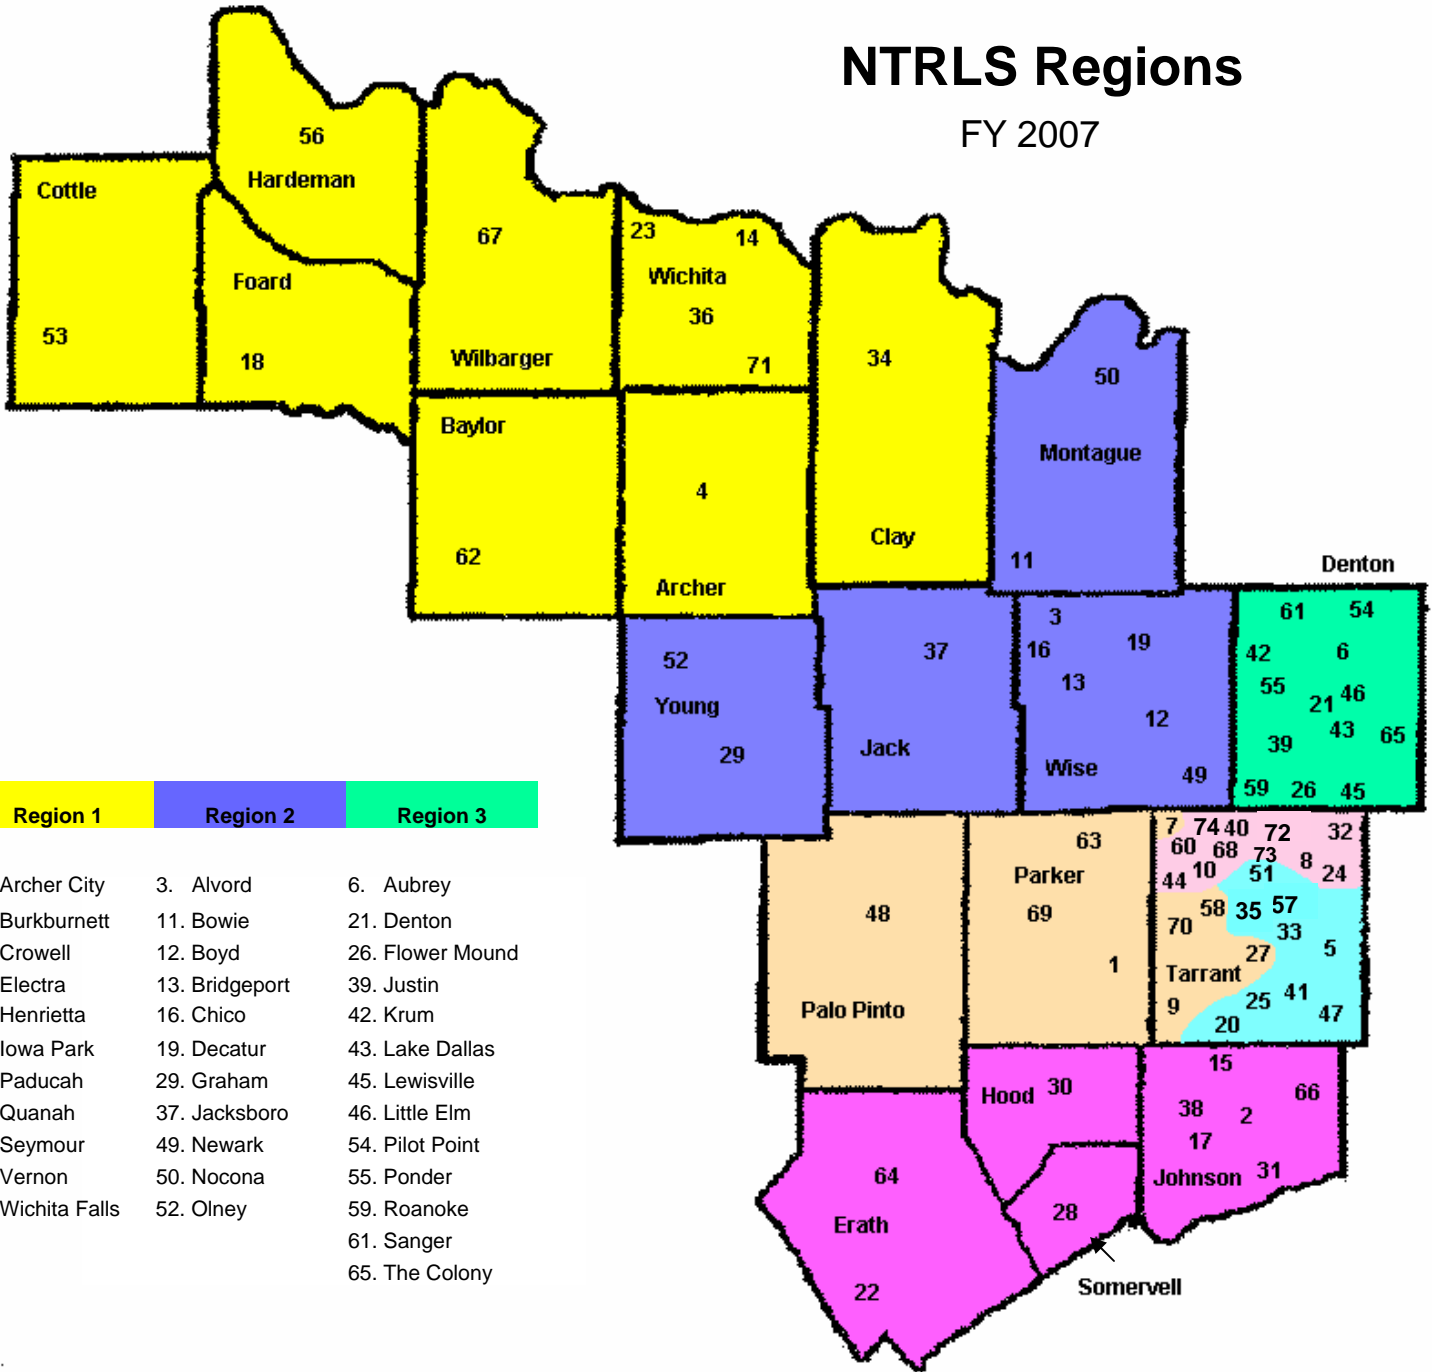

NTRLS Regions

FY 2007

Region 1	Region 2	Region 3
----------	----------	----------

- | | | |
|-------------------|----------------|------------------|
| 4. Archer City | 3. Alvord | 6. Aubrey |
| 14. Burkburnett | 11. Bowie | 21. Denton |
| 18. Crowell | 12. Boyd | 26. Flower Mound |
| 23. Electra | 13. Bridgeport | 39. Justin |
| 34. Henrietta | 16. Chico | 42. Krum |
| 36. Iowa Park | 19. Decatur | 43. Lake Dallas |
| 53. Paducah | 29. Graham | 45. Lewisville |
| 56. Quanah | 37. Jacksboro | 46. Little Elm |
| 62. Seymour | 49. Newark | 54. Pilot Point |
| 67. Vernon | 50. Nocona | 55. Ponder |
| 71. Wichita Falls | 52. Olney | 59. Roanoke |
| | | 61. Sanger |
| | | 65. The Colony |

Region 4	Region 5	Region 6	Region 7
----------	----------	----------	----------

- | | | | |
|-----------------|--------------------------|----------------------|------------------|
| 8. Bedford | 5. Arlington | 1. Aledo | 2. Alvarado |
| 10. Blue Mound | 20. Crowley | 7. Azle | 15. Burleson |
| 73. Colleyville | 25. Everman | 9. Benbrook | 17. Cleburne |
| 24. Euless | 33. Haltom City | 27. Fort Worth | 22. Dublin |
| 32. Grapevine | 35. Hurst | 48. Mineral Wells | 28. Glen Rose |
| 40. Keller | 41. Kennedale | 58. River Oaks | 30. Granbury |
| 44. Lake Worth | 47. Mansfield | 63. Springtown | 31. Grandview |
| 60. Saginaw | 51. North Richland Hills | 69. Weatherford | 38. Joshua |
| 72. Southlake | 57. Richland Hills | 70. White Settlement | 64. Stephenville |
| 68. Watauga | | | 66. Venus |
| 74. Haslet | | | |