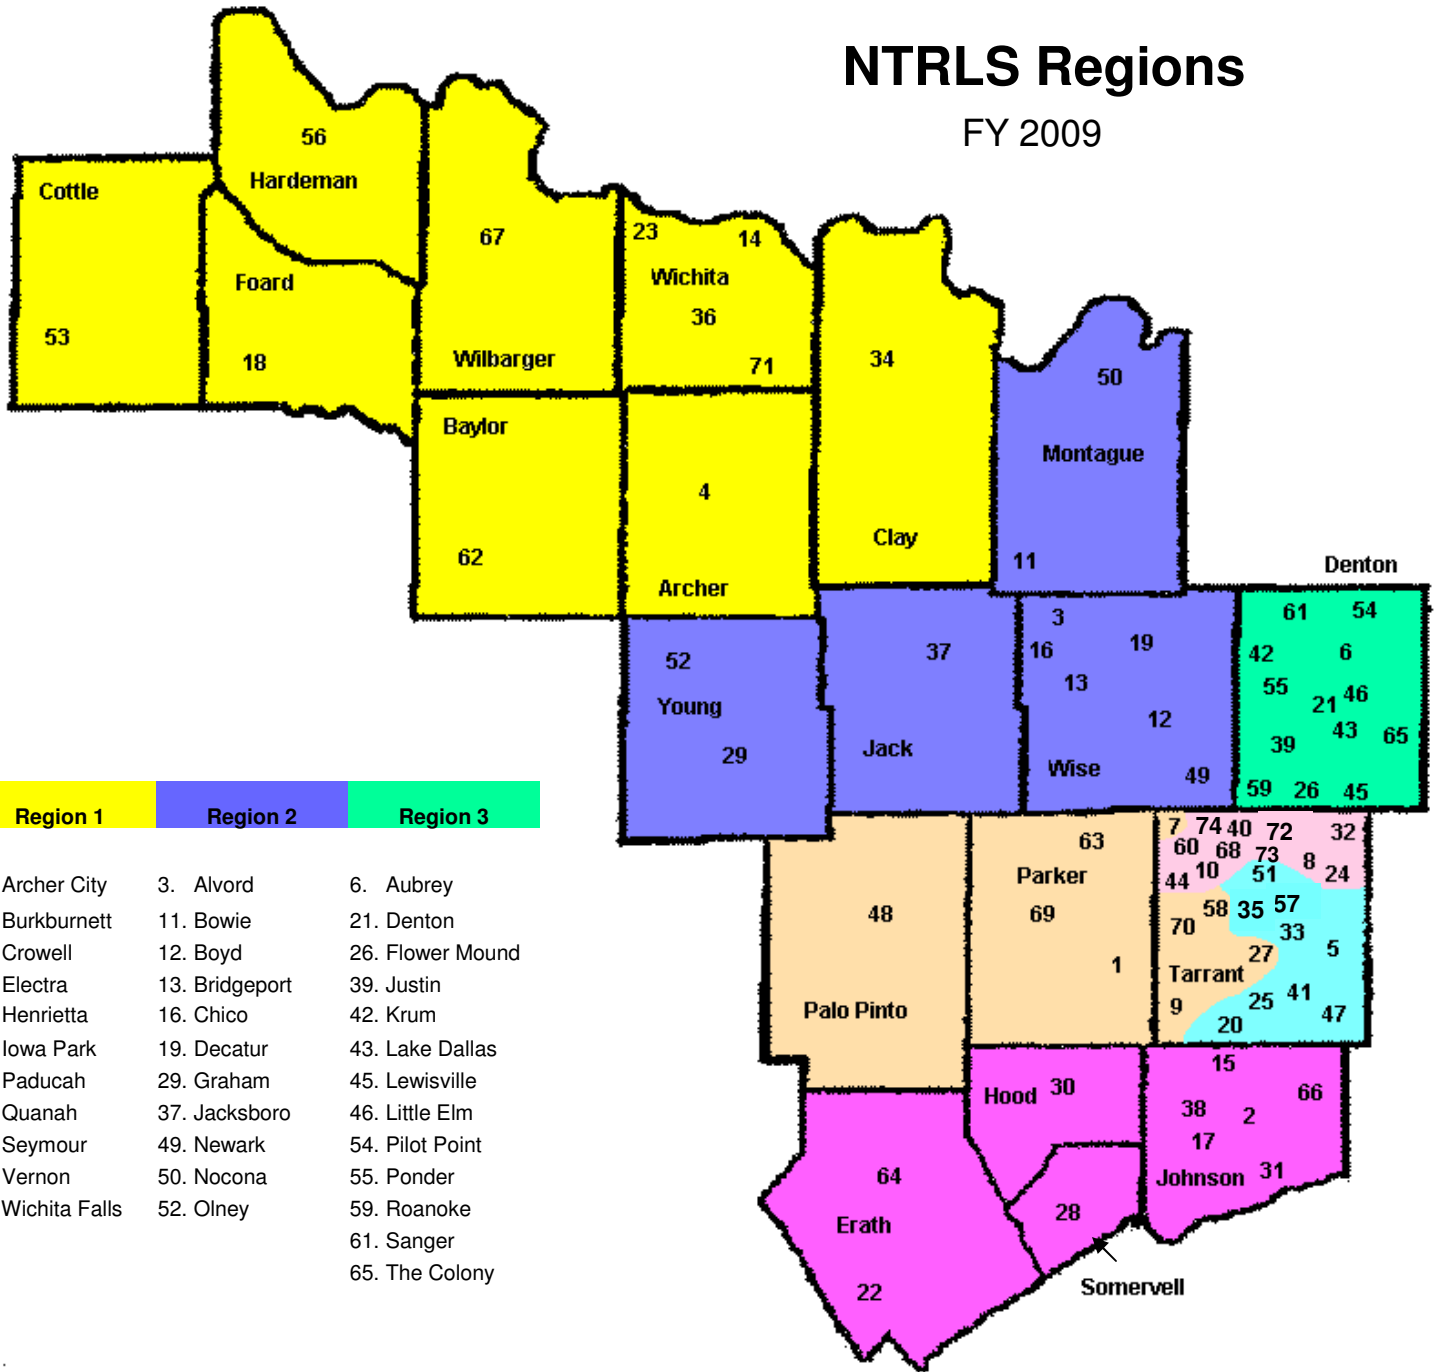

NTRLS Regions

FY 2009

Region 1	Region 2	Region 3
----------	----------	----------

- | | | |
|-------------------|----------------|------------------|
| 4. Archer City | 3. Alvord | 6. Aubrey |
| 14. Burkburnett | 11. Bowie | 21. Denton |
| 18. Crowell | 12. Boyd | 26. Flower Mound |
| 23. Electra | 13. Bridgeport | 39. Justin |
| 34. Henrietta | 16. Chico | 42. Krum |
| 36. Iowa Park | 19. Decatur | 43. Lake Dallas |
| 53. Paducah | 29. Graham | 45. Lewisville |
| 56. Quanah | 37. Jacksboro | 46. Little Elm |
| 62. Seymour | 49. Newark | 54. Pilot Point |
| 67. Vernon | 50. Nocona | 55. Ponder |
| 71. Wichita Falls | 52. Olney | 59. Roanoke |
| | | 61. Sanger |
| | | 65. The Colony |

Region 4	Region 5	Region 6	Region 7
----------	----------	----------	----------

- | | | | |
|-----------------|--------------------------|----------------------|------------------|
| 8. Bedford | 5. Arlington | 1. Aledo | 2. Alvarado |
| 10. Blue Mound | 20. Crowley | 7. Azle | 15. Burleson |
| 73. Colleyville | 25. Everman | 9. Benbrook | 17. Cleburne |
| 24. Euless | 33. Haltom City | 27. Fort Worth | 22. Dublin |
| 32. Grapevine | 35. Hurst | 48. Mineral Wells | 28. Glen Rose |
| 40. Keller | 41. Kennedale | 58. River Oaks | 30. Granbury |
| 44. Lake Worth | 47. Mansfield | 63. Springtown | 31. Grandview |
| 60. Saginaw | 51. North Richland Hills | 69. Weatherford | 38. Joshua |
| 72. Southlake | 57. Richland Hills | 70. White Settlement | 64. Stephenville |
| 68. Watauga | | | 66. Venus |
| 74. Haslet | | | |