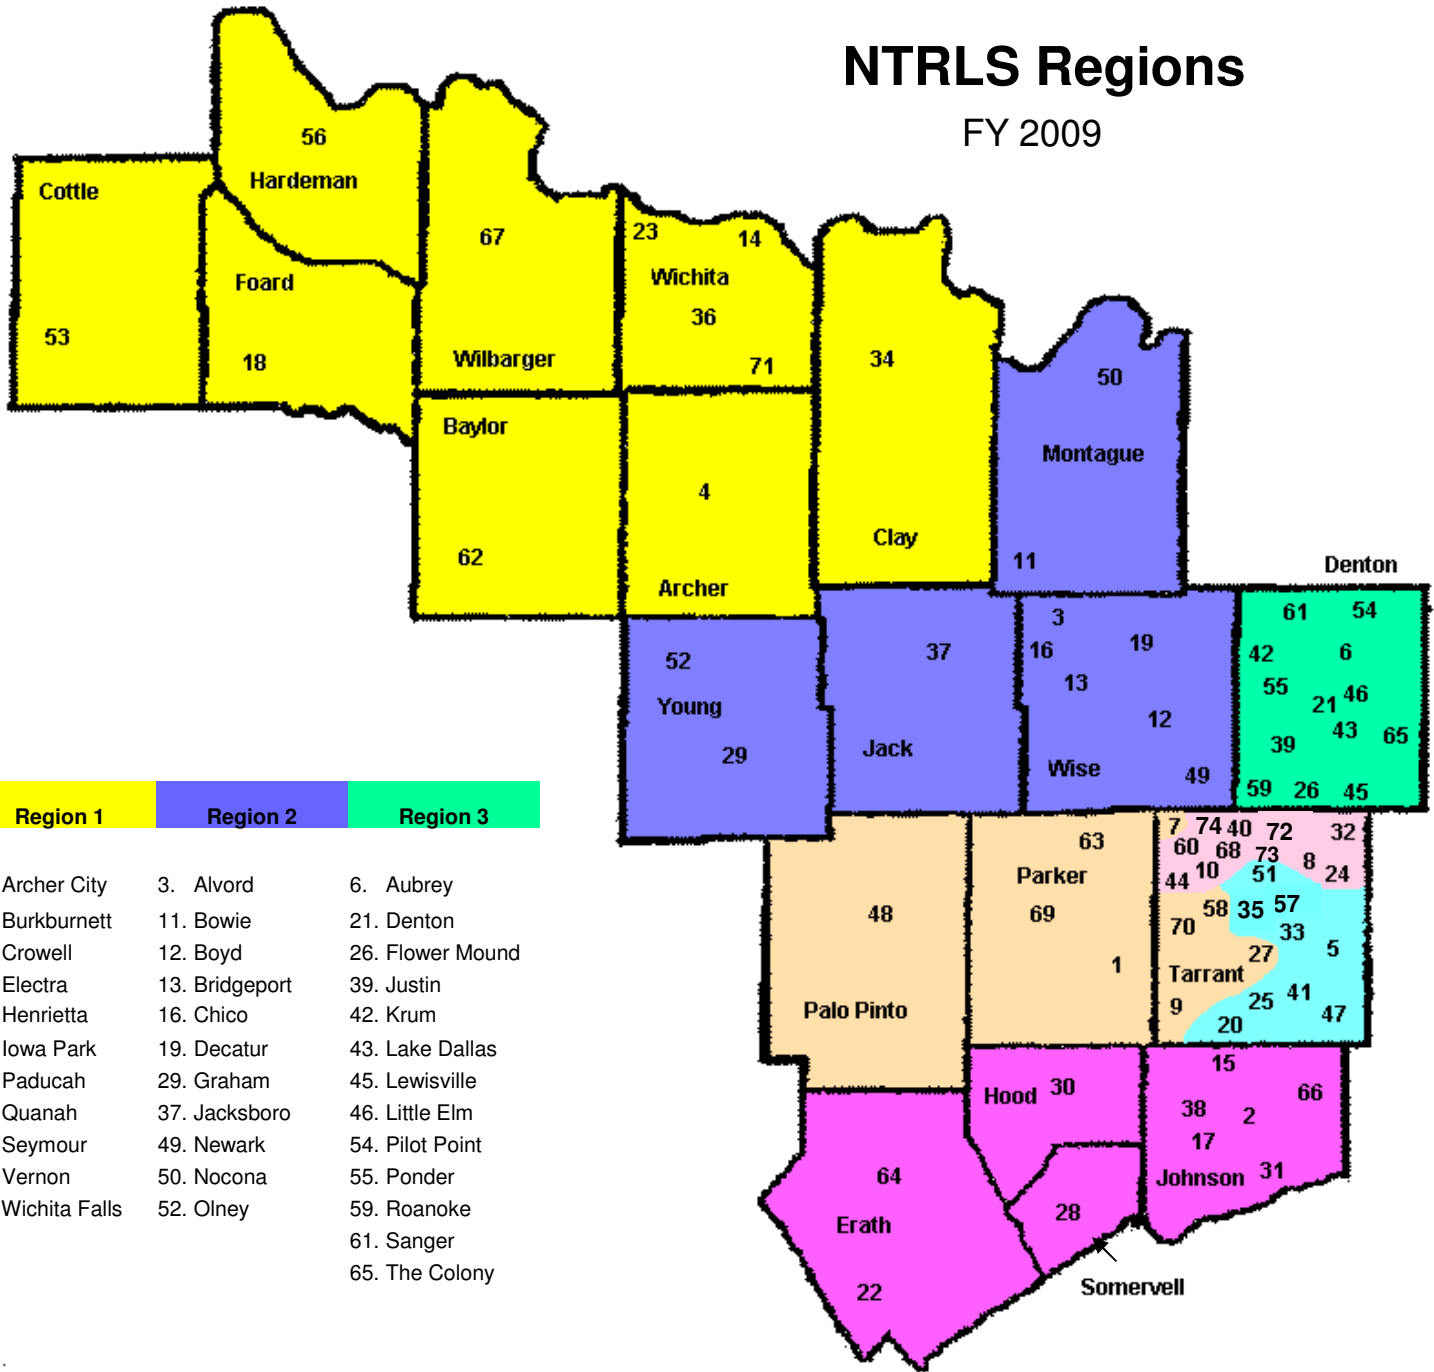

# NTRLS Regions

FY 2009

Region 1	Region 2	Region 3
----------	----------	----------

- |                   |                |                  |
|-------------------|----------------|------------------|
| 4. Archer City    | 3. Alvord      | 6. Aubrey        |
| 14. Burkburnett   | 11. Bowie      | 21. Denton       |
| 18. Crowell       | 12. Boyd       | 26. Flower Mound |
| 23. Electra       | 13. Bridgeport | 39. Justin       |
| 34. Henrietta     | 16. Chico      | 42. Krum         |
| 36. Iowa Park     | 19. Decatur    | 43. Lake Dallas  |
| 53. Paducah       | 29. Graham     | 45. Lewisville   |
| 56. Quanah        | 37. Jacksboro  | 46. Little Elm   |
| 62. Seymour       | 49. Newark     | 54. Pilot Point  |
| 67. Vernon        | 50. Nocona     | 55. Ponder       |
| 71. Wichita Falls | 52. Olney      | 59. Roanoke      |
|                   |                | 61. Sanger       |
|                   |                | 65. The Colony   |